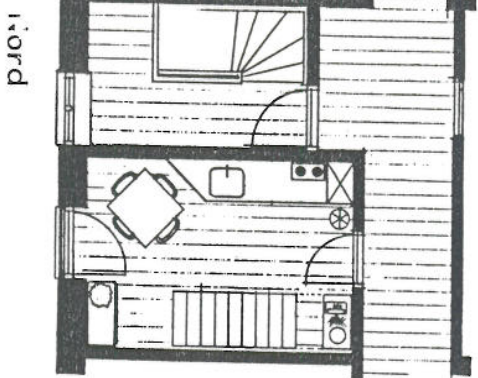

Syd

Nord

lejlighed nr. 19.

38 m²

2 etager.

1. sal mod nord, køkken/spiseafd., fransk altan.
2. sal mod syd, indrettet som opholdsstue, m. sovesofa.