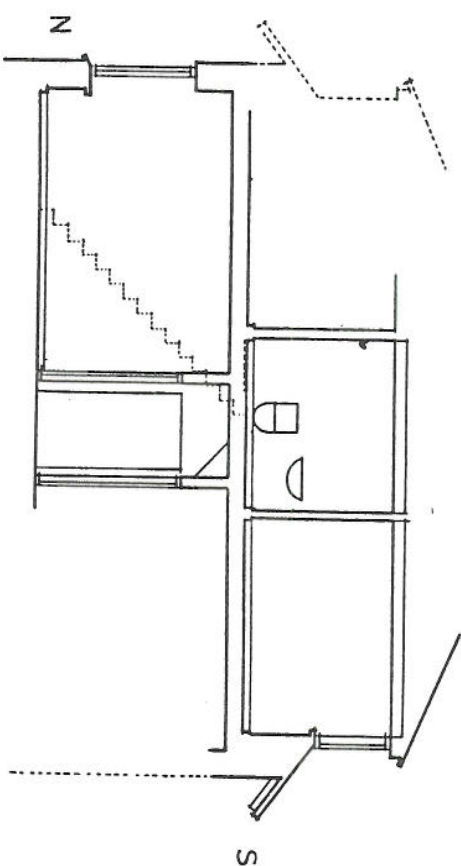

Syd

Nord

lejlighed nr. 19.

38 m²

2 etager.

1. sal mod nord, køkken/spiseafd., fransk altan.
2. sal mod syd, indrettet som opholdsstue, m. sovesofa.