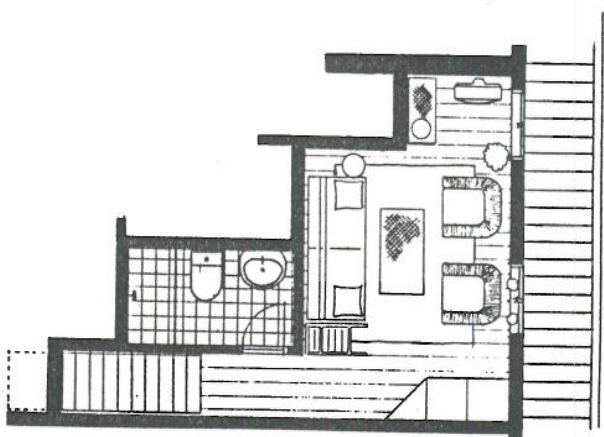

Syd

Nord

lejlighed nr. 19.

38 m²

2 etager.

1. sal mod nord, køkken/spiseafd., fransk altan.
2. sal mod syd, indrettet som opholdsstue, m. sovesofa.