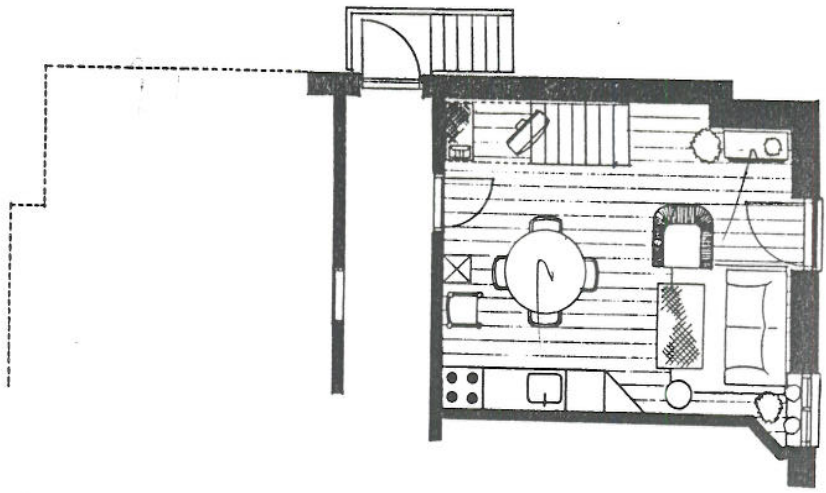

Syd

Nord

Lejlighed nr. 6.

52 m²

2 etager.

- 1. sal mod syd, ophold/køkken, fransk altan
- 2. sal mod nord, sovevæ. 2 enk. senge/ bad.
- 2 altaner, den ene mod øst, den anden mod nord, begge i 2. sal's højde, flot udsigt.