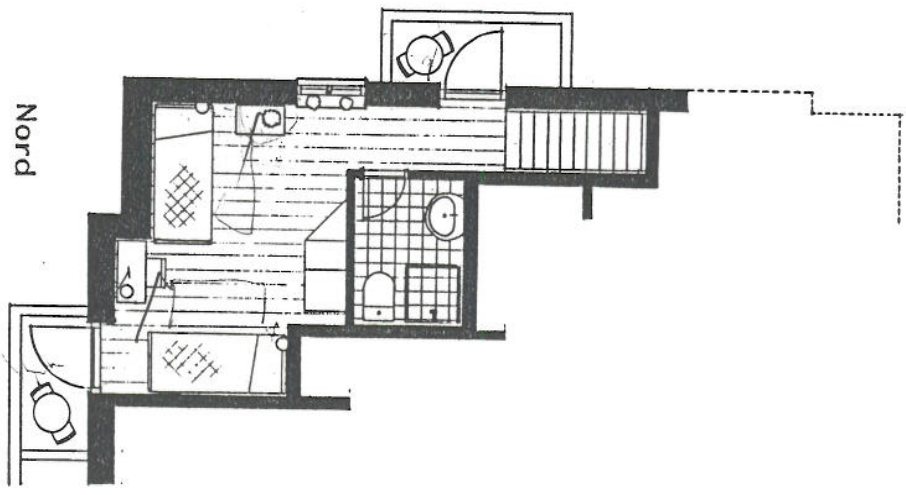

Syd

Nord

Lejlighed nr. 6.

52 m²

2 etager.

- 1. sal mod syd, ophold/køkken, fransk altan
- 2. sal mod nord, sovevæ. 2 enk. senge/ bad.
- 2 altaner, den ene mod øst, den anden mod nord, begge i 2. sal's højde, flot udsigt.