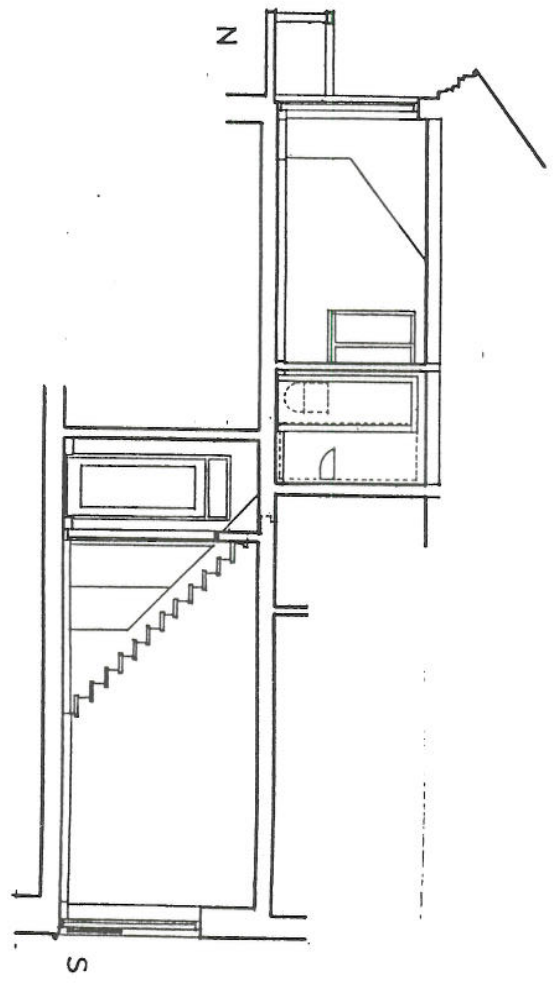

Syd

Nord

Lejlighed nr. 6.

52 m²

2 etager.

- 1. sal mod syd, ophold/køkken, fransk altan
- 2. sal mod nord, sovevæ. 2 enk. senge/ bad.
- 2 altaner, den ene mod øst, den anden mod nord, begge i 2. sal's højde, flot udsigt.